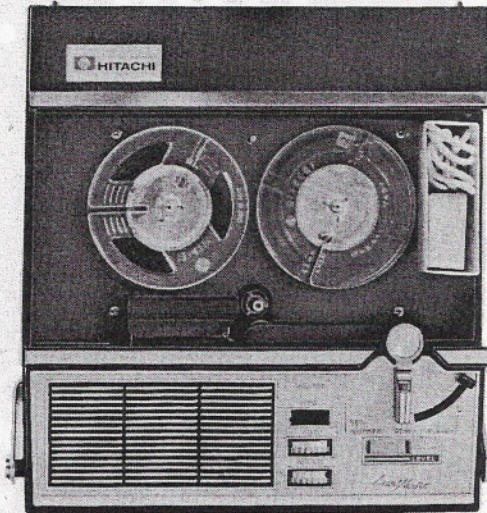

apans technisch vernuft en perfectie van geluid

TRQ-707 Hitachi 4 sporen, 2 kanale stereo bandrecorder.

Stereo-opname en -weergave, teller, 2 VU meters met verlichting, 2 aparte Hi-Fi-speakers, snelheid 19-9,5-4,75 cm/sec., 18 cm spoel, 2 dyn. microfoons, 220 V. Autostopper doet de band automatisch stoppen op iedere gewenste plaats. Frequentie-weergave 50-15000 Hz. Afm. 37,5 x 22 x 35,5 cm. Prijs f 1.090,-

TRQ-570 Hitachi „Levelmatic” bandrecorder
2 sporen, 2 snelheden, 220 V/batterij, toonregelaar, volume regelaar, druktoets bediening, automatische modulatieregeling teller met autom. nul-stand, afstandbediening, aansluiting voor microfoon, radio, luidspreker en monitor schakelaar.

TRQ-380 Hitachi „Levelmatic” portable bandrecorder voor gebruik op lichtnet en op batterijen.

Snelheid 9,5 en 4,75 cm/sec., automatische modulatieregeling, toonregeling, monoknop bediening, dynamische microfoon, Output 1W, 220 V/ batterij. afm. 25 x 27 x 7,5 cm. Prijs f 278,-

ED Hitachi super langspeelband
25 micron polyester magnetische band, speelt 3x zo lang als standaardband. Door de grote dichtheid van de magnetische laag wordt een grote gevoeligheid en een groot frequentiebereik bij weergave bereikt.