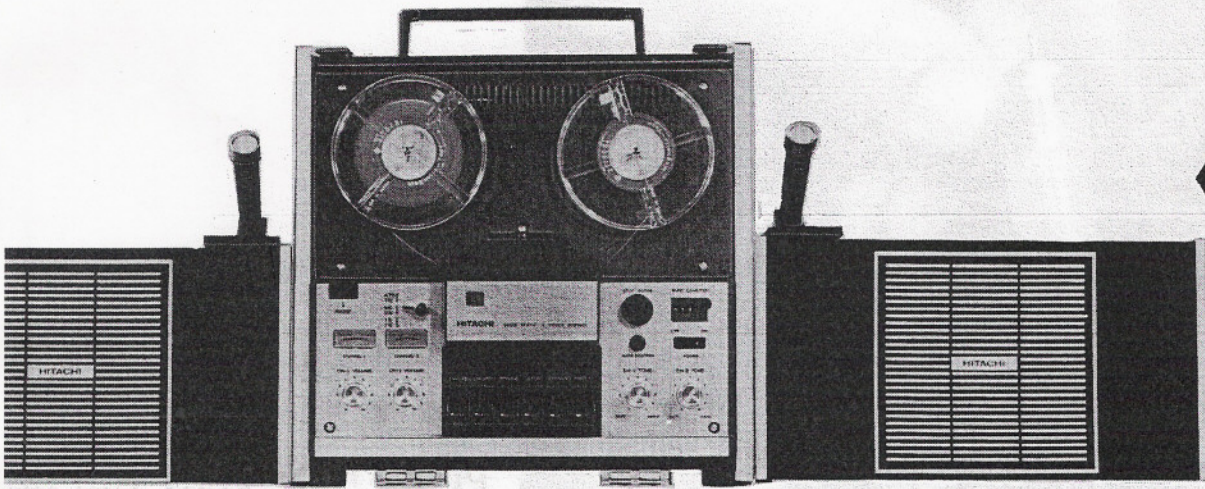

apans technisch vernuft en perfectie van geluid

TRQ-707 Hitachi 4 sporen, 2 kanale stereo bandrecorder.

Stereo-opname en -weergave, teller, 2 VU meters met verlichting, 2 aparte Hi-Fi-speakers, snelheid 19-9,5-4,75 cm/sec., 18 cm spoel, 2 dyn. microfoons, 220 V. Autostopper doet de band automatisch stoppen op iedere gewenste plaats. Frequentie-weergave 50-15000 Hz. Afm. 37,5 x 22 x 35,5 cm. Prijs f 1.090,-

TRQ-570 Hitachi „Levelmatic” bandrecorder
2 sporen, 2 snelheden, 220 V/batterij, toonregelaar, volume regelaar, druktoets bediening, automatische modulatieregeling teller met autom. nul-stand, afstandbediening, aansluiting voor microfoon, radio, luidspreker en monitor schakelaar.

TRQ-380 Hitachi „Levelmatic” portable bandrecorder voor gebruik op lichtnet en op batterijen.

Snelheid 9,5 en 4,75 cm/sec., automatische modulatieregeling, toonregeling, monoknop bediening, dynamische microfoon, Output 1W, 220 V/ batterij. afm. 25 x 27 x 7,5 cm. Prijs f 278,-