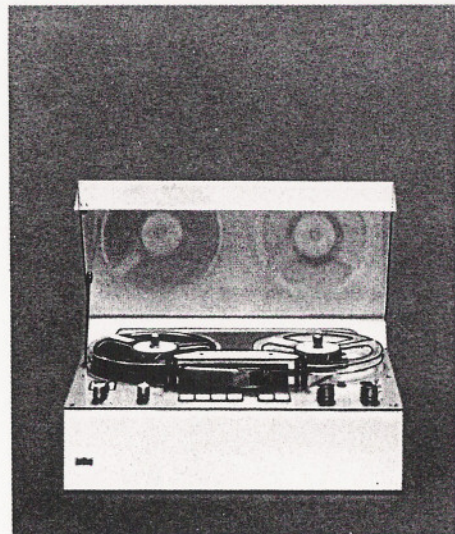

## hifi stereo taperecorders TG 502, TG 502/4

Volledig getransistoriseerde tweesporen-recorder, TG 502/4 met extra viersporen-weergavekop. Hoog bedieningscomfort, aansluitmogelijkheid voor afstandsbediening. Bandsnelheden 19 cm/s en 9,5 cm/s. Directe snaaraandrijving, 3 motoren. 3 stereomagneetkoppen, TG 502/4 met 4 stereomagneetkoppen. Bandtrekregeling met voelarm, automatische bandafslag. Duplo-meter. 4 kanaalsingang mengpaneel, Multiplayinrichting, meeluistercontroleschakelaar voor Hinterband en Vorband. Gecombineerde elektrische en mechanische rem. Ook verticaal op te stellen. Weergavegebied: 20... 20.000 Hz (19 cm/s), 20... 14.000 Hz (9,5 cm/s). Aansluitingen voor radio, grammofoon, microfoon en hoofdtelefoon.

## TG 504

Volledig getransistoriseerde viersporen-recorder met het bedieningscomfort van de TG 502 en TG 502/4. Bandsnelheden 19 cm/s en 9,5 cm/s. Directe snaaraandrijving, 3 motoren. 3 Stereo-magneetkoppen, bandtrekregeling met voelarm, automatische bandafslag. Duplo-meter. 4 Kanaalsingang voor mengpaneel, Multiplay-inrichting. Meeluistercontroleschakelaar voor Hinterband en Vorderband. Gecombineerde elektrische en mechanische rem. Ook verticaal op te stellen. Weergavegebied: 20... 20.000 Hz (19 cm/s), 20... 14.000 Hz (9,5 cm/s). Aansluitingen voor radio, grammofoon, microfoon, hoofdtelefoon.