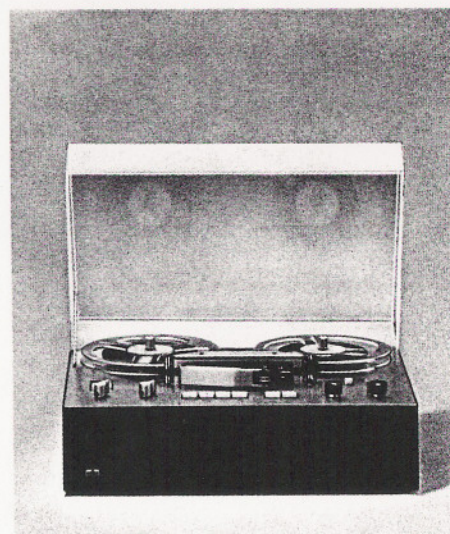

TG 550

Volledig getransistoriseerde tweesporen-recorder met extra viersporenweergavekop. Hoog bedieningscomfort, aansluitmogelijkheid voor afstandsbediening. Bandsnelheden 19 cm/s en 9,5 cm/s. Directe snaaraandrijving, 3 motoren. 4 Stereo-magneetkoppen, bandtrekregeling met voelarm, automatische bandafslag. Duplo-meter. «Spoor»-aanwijzing d.m.v. de meterverlichting. 4 Kanaalsingang mengpaneel, Multiplay-inrichting. Meeluistercontroleschakelaar voor Hinterband en Vorband. Gecombineerde elektrische en mechanische rem. Ook verticaal op te stellen. Weergavegebied: 20... 20.000 Hz (19 cm/s) en 20... 14.000 Hz (9,5 cm/s). Aansluitingen voor radio, grammofoon, microfoon, hoofdtelefoon.

Huis:
sokkel gespoten in antracietgrijze craquelélak. Aluminiumkleurige afdekplaat. Plexiglasdeksel.
Afmetingen 42 x 17 x 32 cm (b x h x d).
Accessoire: TGF 2