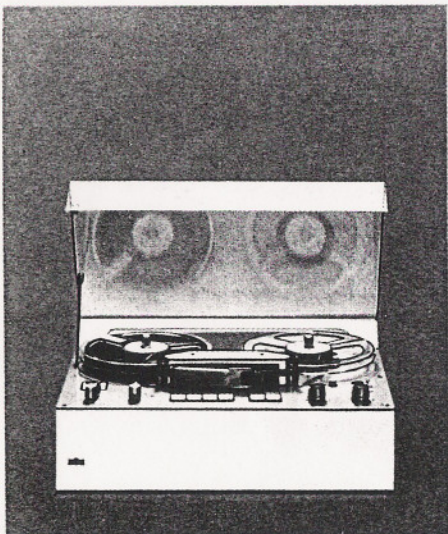

## hifi stereo taperecorders TG 502, TG 502/4

Volledig getransistoriseerde tweesporen-recorder, TG 502/4 met extra viersporen-weergavekop. Hoog bedieningscomfort, aansluitmogelijkheid voor afstandsbediening. Bandsnelheden 19 cm/s en 9,5 cm/s. Directe snaaraandrijving, 3 motoren. 3 stereomagneetkoppen, TG 502/4 met 4 stereomagneetkoppen. Bandtrekregeling met voelarm, automatische bandafslag. Duplo-meter. 4 kanaalsingang mengpaneel, Multiplayinrichting, meeluistercontroleschakelaar voor Hinterband en Vorband. Gecombineerde elektrische en mechanische rem. Ook verticaal op te stellen. Weergavegebied: 20... 20.000 Hz (19 cm/s), 20... 14.000 Hz (9,5 cm/s). Aansluitingen voor radio, grammofoon, microfoon en hoofdtelefoon.

## TG 504

Volledig getransistoriseerde viersporen-recorder met het bedieningscomfort van de TG 502 en TG 502/4. Bandsnelheden 19 cm/s en 9,5 cm/s. Directe snaaraandrijving, 3 motoren. 3 Stereo-magneetkoppen, bandtrekregeling met voelarm, automatische bandafslag. Duplo-meter. 4 Kanaalsingang voor mengpaneel, Multiplay-inrichting. Meeluistercontroleschakelaar voor Hinterband en Vorderband. Gecombineerde elektrische en mechanische rem. Ook verticaal op te stellen. Weergavegebied: 20... 20.000 Hz (19 cm/s), 20... 14.000 Hz (9,5 cm/s). Aansluitingen voor radio, grammofoon, microfoon, hoofdtelefoon.