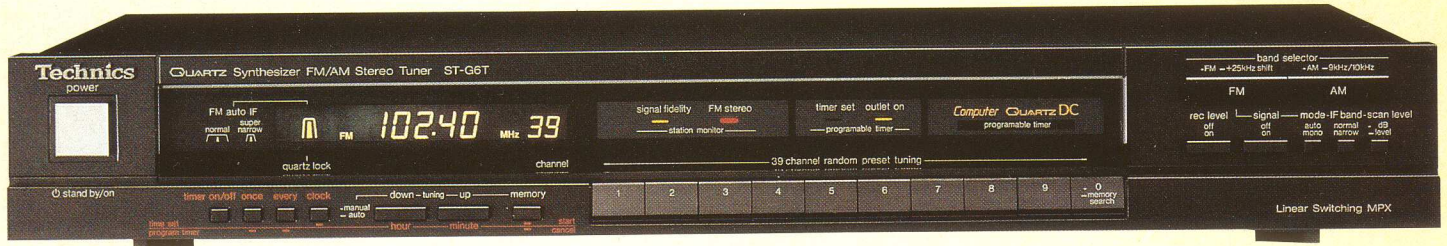

ST-G6T

- Ingebouwde programmeerbare timer voor starten cassettedeck, CD-speler etc. op gewenst tijdstip.
- DC tweevoudig quartz-circuit.
- DC lineair schakelend MPX.
- Computergestuurde Auto IF bandbreedtekeuzeschakelaar.
- Uitgebreid LCD-display.
- 39 FM/MG voorkeuzezenders.
- Quartz signaalgenerator.