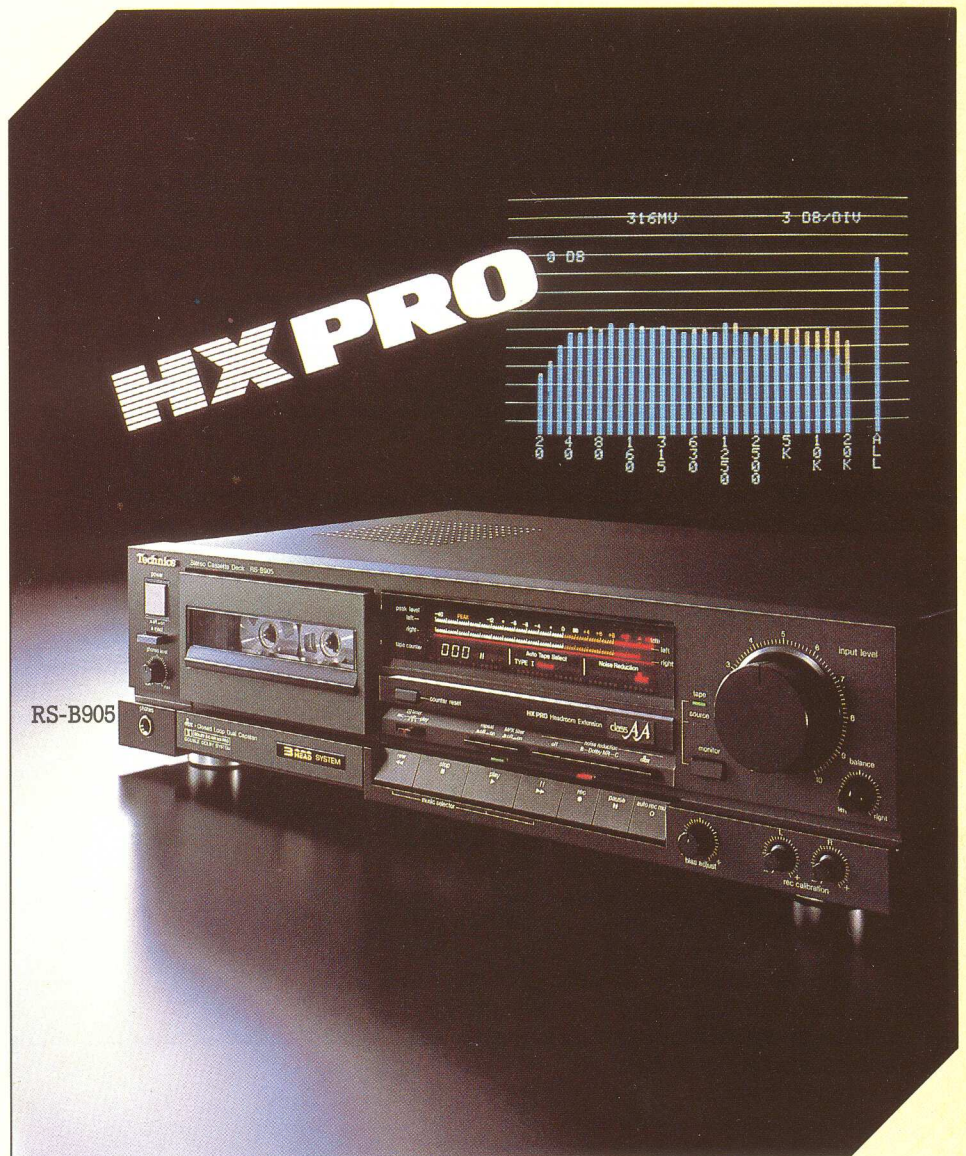

Technics hifi

Een recorder is een van de meest veeleisende produkten van alle hificomponenten voor wat betreft mechanisme en elektronische constructie.

Een uiterst nauwkeurig mechanisch geheel, lage vervorming, hoogwaardige opname- en weergavekoppen en versterkers met uiterst lage ruisniveau's zijn een eerste vereiste. Dit alles treft u aan in het assortiment Technics cassettedecks, waarin deze technieken in vele vormen aanwezig zijn.

Technics heeft nu, om zijn cassettedecks kwalitatief nog meer te verbeteren en om u in staat te stellen nog meer te genieten van uw favoriete muziek, de nieuw generatie cassettedecks voorzien van het **Dolby HX-PRO systeem**. Dit nieuwe systeem is ontwikkeld om het gat tussen analoge cassettedeck-registratie en digitale audiobronnen zoals compact-disc spelers te overbruggen.

HX-PRO is geen ruisonderdrukkingssysteem. Het **HX-PRO** systeem optimaliseert automatisch de bias tijdens een opname op cassette om er zorg voor te dragen dat de uitstuurbaarheid van het hoogfrequente deel van het uitgangssignaal aanzienlijk verbeterd en dat de totale harmonische vervorming duidelijk afneemt.

Dit geldt voor elke bandsort.

Dit is ideaal voor de registratie van digitale audiosignalen omdat deze vaak hoogfrequente pieksignalen bevatten die buiten het registratie gebied van conventionele opnamesystemen vallen. Door de automatische bias-aanpassing worden deze pieksignalen toch opgenomen wat het totale geluidsbeeld sterk ten goede komt.

Hoewel het **HX-PRO** systeem geheel onafhankelijk en zelfstandig functioneert zorgt het in combinatie met **DBX** voor een uiterst krachtig professioneel opname systeem.

DBX-systeem: het systeem voor de compact-disc registratie.