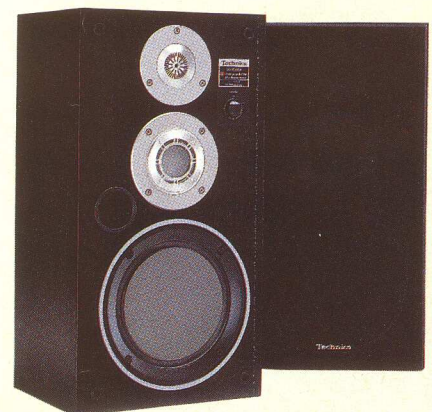

SB-X300A

- 3-Wegsysteem.
- Bass-reflexkast (open systeem).
- Honeycomb Disc speaker.
- Linear Phase principe.
- Muziekvermogen 120 Watt.
- Thermische beveiliging.
- Woofer, midrange en regelbare tweeter.
- Afneembaar frontdoek.