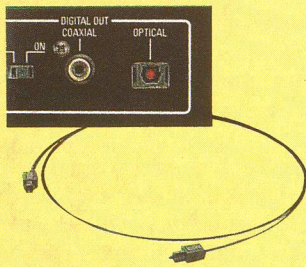

Een versterker bestond derhalve uit twee versterkercircuits; één voor het linker kanaal en één voor het rechter kanaal. Technics heeft de stroomversterker van de spanningsversterker in zowel het linker als rechterkanaal van elkaar gescheiden, resulterend in vier circuits.

Electronische terugkoppeling die de spanningsaansturing beïnvloedt wordt eveneens vermeden.

Het uitgangsvermogen hieruit voortvloeiend is indrukwekkend.

Class AA principe

Om alle kwaliteiten van Technics cassettedecks nog beter tot zijn recht te laten komen heeft Technics ook in zijn cassettedecks het **Class AA** principe toegepast, zodat ook hier een volledige scheiding optreedt tussen het linker en het rechterkanaal, de spanningsversterker en de stroomversterker, wat er voor zorgt dat het geregistreerde signaal exact gelijk is aan het inputsignaal.

Technics **Class AA** zorgt ervoor dat audioweergave en audio-registratie nog dichter bij het ideaal komt, wat u in staat stelt om te genieten van uw favoriete muziek met een perfectie die u absoluut verstuelt zal doen staan!!!

Glasvezelkabel aansluiting

De **SL-P1000** heeft zowel optische als elektronische digitale uitgangen. Via de bijgeleverde glasvezelkabel wordt het mogelijk audio signalen te transporteren via de optische uitgang naar een voor optische signalen geschikte versterker, zonder enige ruis en vervorming.