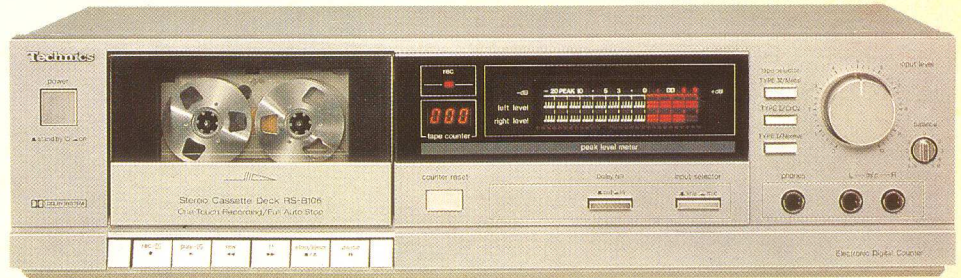

RS-B106

DOLBY B

- Digitale bandteller.
- Twee slijtvaste koppen.
- Tweekleurige FL-meters.
- Hoofdtelefoon- en microfoonaansluitingen.
- Automatische afslag.