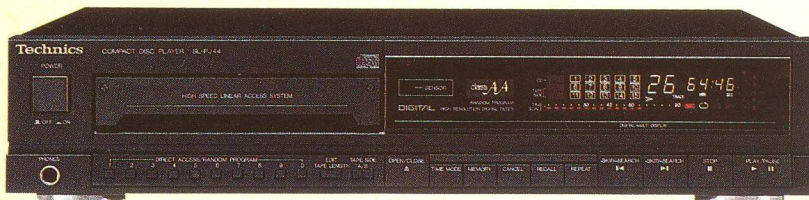

COMPACT DISC SPELERS

Technics hifi