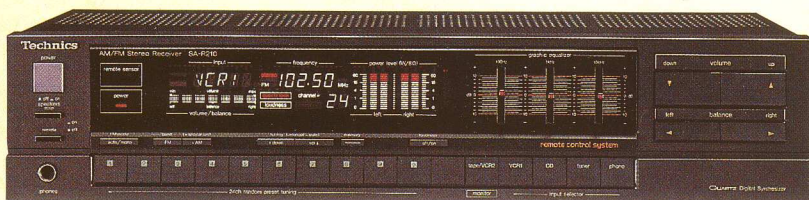

ST-G45

- 16 FM/MG voorkeuzezenders.
- Uitgebreid LCD-display.
- DC lineair schakelend MPX.
- LED-signaalsterktemeter.
- Automatisch zenderzoeksysteem.

ST-500

- 16 FM/MG voorkeuzezenders.
- Automatisch zenderzoeksysteem.
- Digitale frequentie-uitlezing.
- Signaalsterktemeter met 3 LED's en quartz-lock indicatie.

ST-300

- Analoge vliegwielfafstemming.
- FM/MG ontvangst.
- LED FM-stereo indicatie.
- PLL MPX-circuit.

RECEIVERS

Technics hifi

SA-R310

2 x 55W

- Receiver FM/MG.
- 24 Voorkeuzezenders.
- 5 Bands equalizer met spectrum analyzer.
- 4 Luidsprekeraansluitingen.
- Quartz-lock.
- Uitgebreid 2-kleuren FL-display.
- Via afstandsbediening zijn, o.a. ook te bedienen: RS-T55R, RS-T33R, en SL-P111.

SA-R210

2 x 45W

- Receiver FM/MG.
- 24 Voorkeuzezenders.
- 3 Bands equalizer.
- 4 Luidsprekeraansluitingen.
- Quartz-lock.
- Uitgebreid 2-kleuren FL-display.
- Via afstandsbediening zijn, o.a. ook te bedienen: RS-T55R, RS-T33R, en SL-P111.