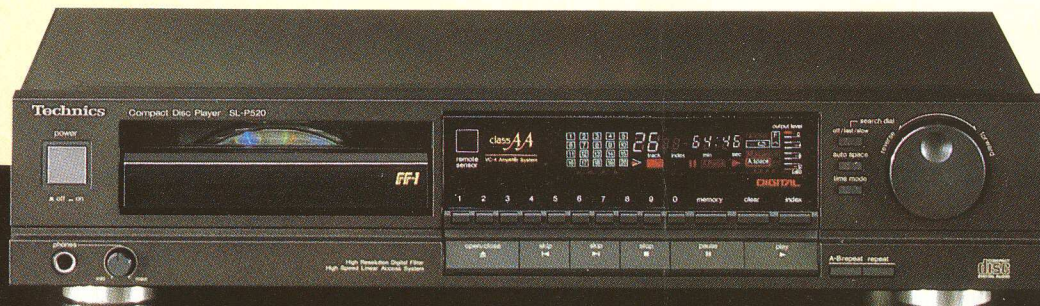

COMPACT DISC SPELERS

Technics hifi

Het FF1 opnamesysteem in Technics compact disc spelers heeft speciale aandacht. Dit nieuw ontwikkelde Fine Focus één straal systeem met één digitaal servo systeem maakt veel efficiënter gebruik van de laser dan conventionele 3 straal opname systemen. Door de zeer fijne laserstraal en het high resolution opname element worden eventuele krassen en vingerafdrukken op de compact disc veel beter verwerkt.

SL-P720

class AA FF-1

- (Semi) professionele CD-speler.
- Exacte zoekmogelijkheid via 2 snelheden zoekschijf.
- 2 Laags trilling vrij chassis.
- Gescheiden voeding voor D/A circuits.
- Vergulde audio uitgangen.

SL-P520

class AA FF-1

- Music scan, auto space en auto pause functies.
- High resolution laser systeem.
- Volume regeling via de afstandsbediening.
- Zeer snelle zoekmogelijkheid dankzij de lineair aangedreven motor.
- Programmeerbare speeltijd, handig voor maken van opnamen op cassette.

Met uw vinger op de knop stuurt u de laser pick-up voor- of achterwaarts over de compact-disc, om handmatig zeer exact te kunnen zoeken. SL-P1000, SL-P720 en SL-P520.

SL-P520