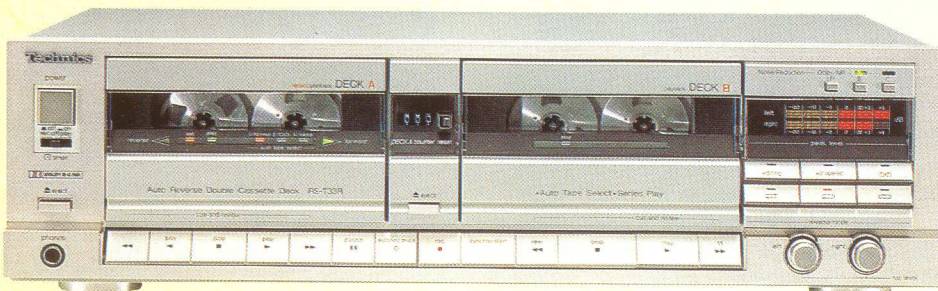

RS-T55R

- Dubbel Auto Reverse.
- Microprocessor full logic control.
- High-Speed dubbing.
- Series playmogelijkheid (tot 24 uur totaal).
- Synchrostart, synchrostop en synchro recording mute functies.
- Music select.
- Tweekleurige FL-meters.