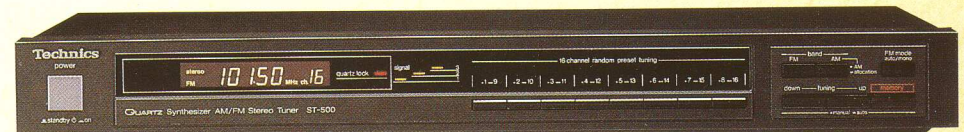

ST-G45

- 16 FM/MG voorkeuzezenders.
- Uitgebreid LCD-display.
- DC lineair schakelend MPX.
- LED-signaalsterktemeter.
- Automatisch zenderzoeksysteem.

ST-500

- 16 FM/MG voorkeuzezenders.
- Automatisch zenderzoeksysteem.
- Digitale frequentie-uitlezing.
- Signaalsterktemeter met 3 LED's en quartz-lock indicatie.