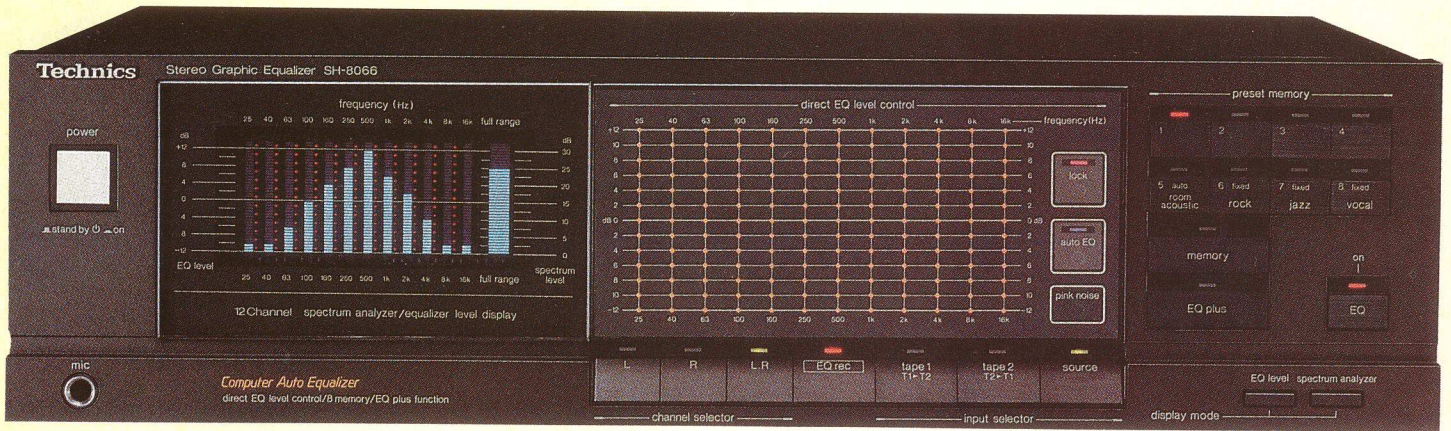

EQUALIZERS

Technics hifi

SH-8066

- "Direct Touch" equalizer.
- Elektronisch correctieniveau aanpassing door lichte aanraking van het paneel.
- 12-Banden (links en/of rechts)
- Audiospectrum van 25 Hz tot 16 kHz.
- Vier variabele geheugens en drie preset-geheugens.
- Auto-equalizer functie.
- Speciale "EQ-plus" functie.
- Spectrum Analyzer/Pink Noise.
- Twee tapedeckaansluitingen.