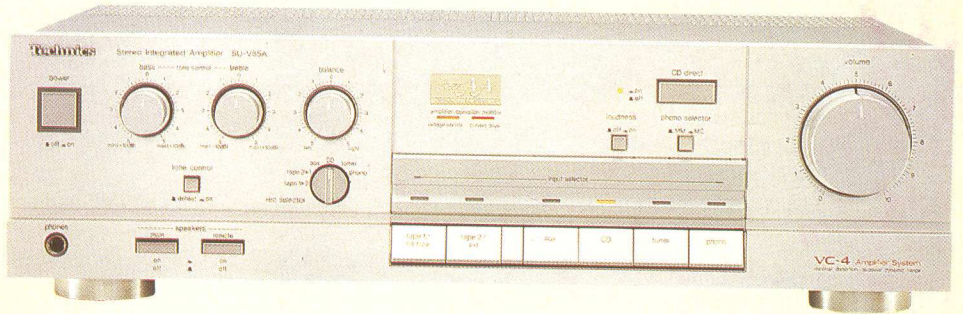

SU-V55

class **AA** 2 x 100W

- Opnamekeuzeschakelaar.
- CD-direct schakeling.
- MM/MC phono selector.
- Loudness schakelaar.
- 6 Audio ingangen.
- Speciale audio condensatoren.