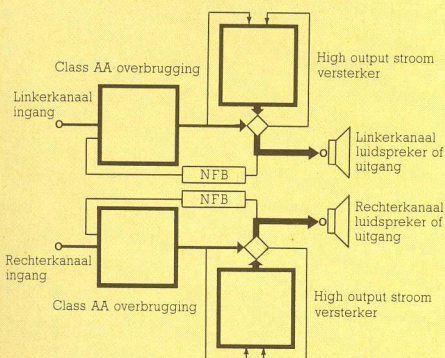

Class AA principe

Om alle kwaliteiten van Technics cassettedecks nog beter tot zijn recht te laten komen heeft Technics ook in zijn cassettedecks het **Class AA** principe toegepast, zodat ook hier een volledige scheiding optreedt tussen het linker en het rechterkanaal, de spanningsversterker en de stroomversterker, wat er voor zorgt dat het geregistreerde signaal exact gelijk is aan het inputsignaal.

Technics **Class AA** zorgt ervoor dat audioweergave en audio-registratie nog dichter bij het ideaal komt, wat u in staat stelt om te genieten van uw favoriete muziek met een perfectie die u absoluut verstuelt zal doen staan!!!