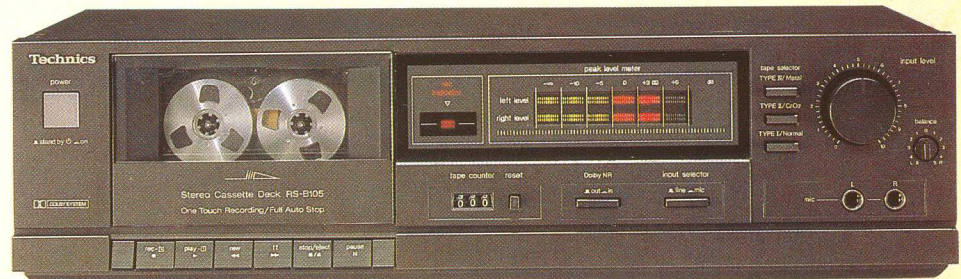

RS-B105

DOLBY B

- Balansregelaar.
- Tweekleurige LED-meters.
- Twee slijtvaste koppen.
- Automatische afslag.