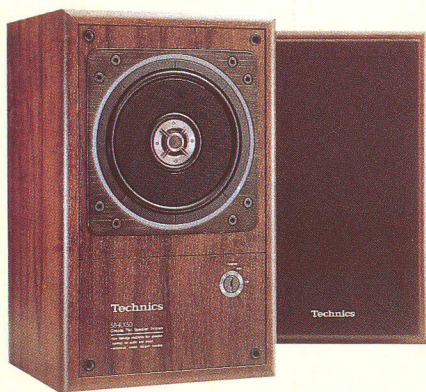

SB-RX50

- 2-Weg systeem.
- Bass-reflexkast (open systeem).
- Muziekvermogen 160 Watt.
- Regelbare tweeter.
- Speciale constructie ter voorkoming van elektromagnetische interferentie.
- Nieuw ontwikkelde vlakke coaxiale speaker.
- Afneembaar frontdoek.