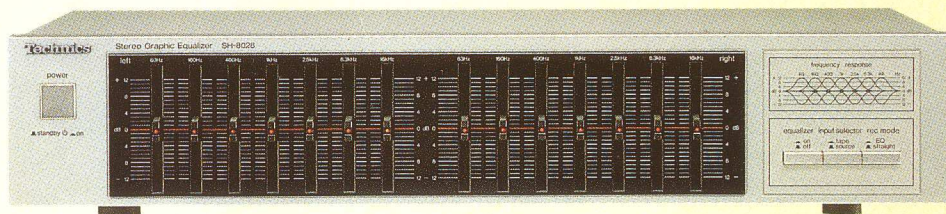

SH-8028

- 2 x 7-Bands equalizer.
- Audiospectrum van 63Hz tot 16kHz.
- Verlichte soepele schuifregelaars.
- Speciale stand voor opname.
- Tape/monitorschakelaar.