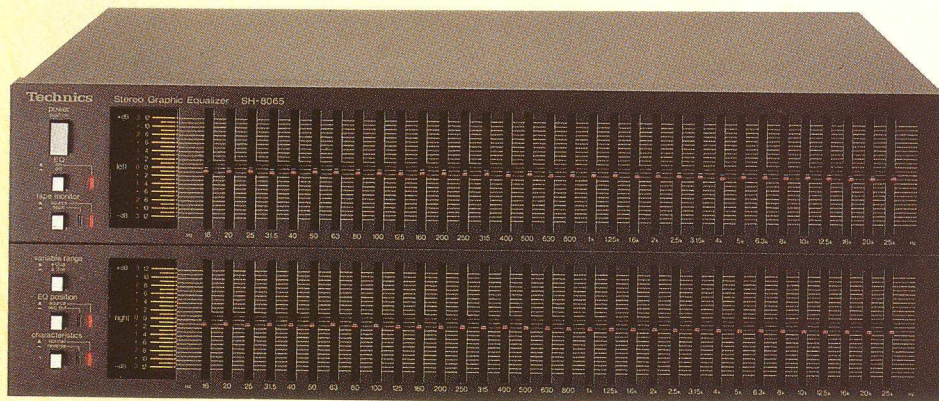

	hoogte	breedte	diep
HS-805	510	436	440
HS-810	510	923	440
HS-680	1000	473	440
HS-670	1001	470	425
HS-X880	737	407	412

HS-810

EQUALIZERS

Technics hifi

SH-8066

- "Direct Touch" equalizer.
- Elektronisch correctieniveau aanpassing door lichte aanraking van het paneel.
- 12-Banden (links en/of rechts)
- Audiospectrum van 25 Hz tot 16 kHz.
- Vier variabele geheugens en drie preset-geheugens.
- Auto-equalizer functie.
- Speciale "EQ-plus" functie.
- Spectrum Analyzer/Pink Noise.
- Twee tapedeckaansluitingen.