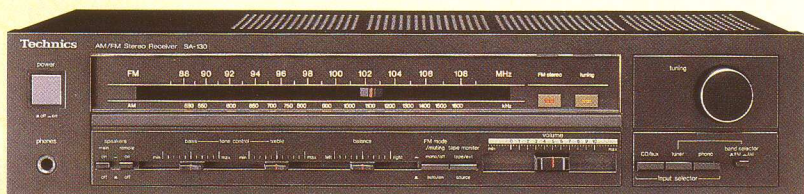

SA-180

2 x 35W

- Receiver FM/MG.
- 16 Voorkeuzezenders.
- 4 Luidsprekeraansluitingen.
- Quartz-lock.
- Loudness.

SA-130

2 x 35W

- Receiver FM/MG.
- 4 Luidsprekeraansluitingen.
- Schuifregelaars hoog/laag/volume.
- CD/aux - ingang.