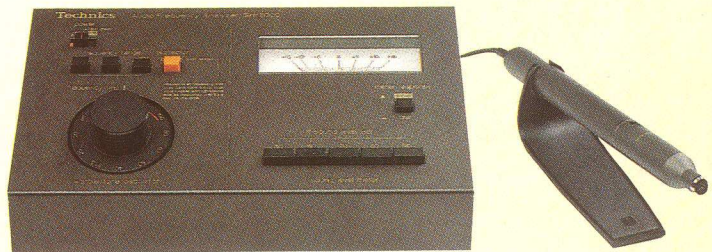

SH-8000

- Frequentie-analysator, voor optimale akoestiek aanpassingen.
- Compleet met uiterst gevoelige Back Electret Condensor microfoon.