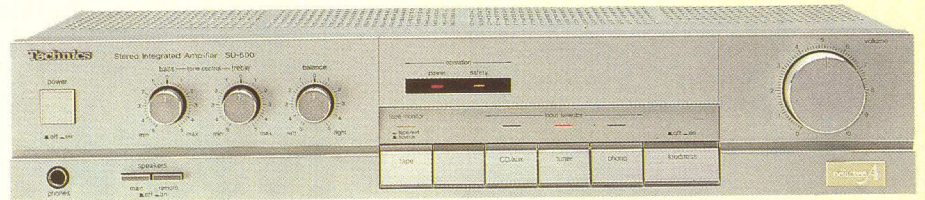

SU-500

2 x 50W

- New Class A versterker.
- Vier luidsprekeraansluitingen.
- Loudnessschakelaar.
- Diverse ingangen waaronder CD.