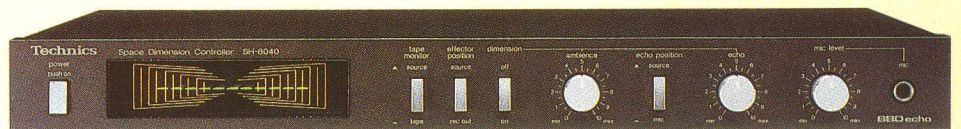

SH-8040

- Space dimension controller.
- Ambience en echo-circuit.
- Vergroting ruimtelijk effect voor een kolossale weergave.

Audio/visual meubelen

Fraai gestyleerde audio-video-tv meubelen passend in elk interieur om van alle apparatuur, platen, tapes etc., een geïntegreerd geheel te maken.