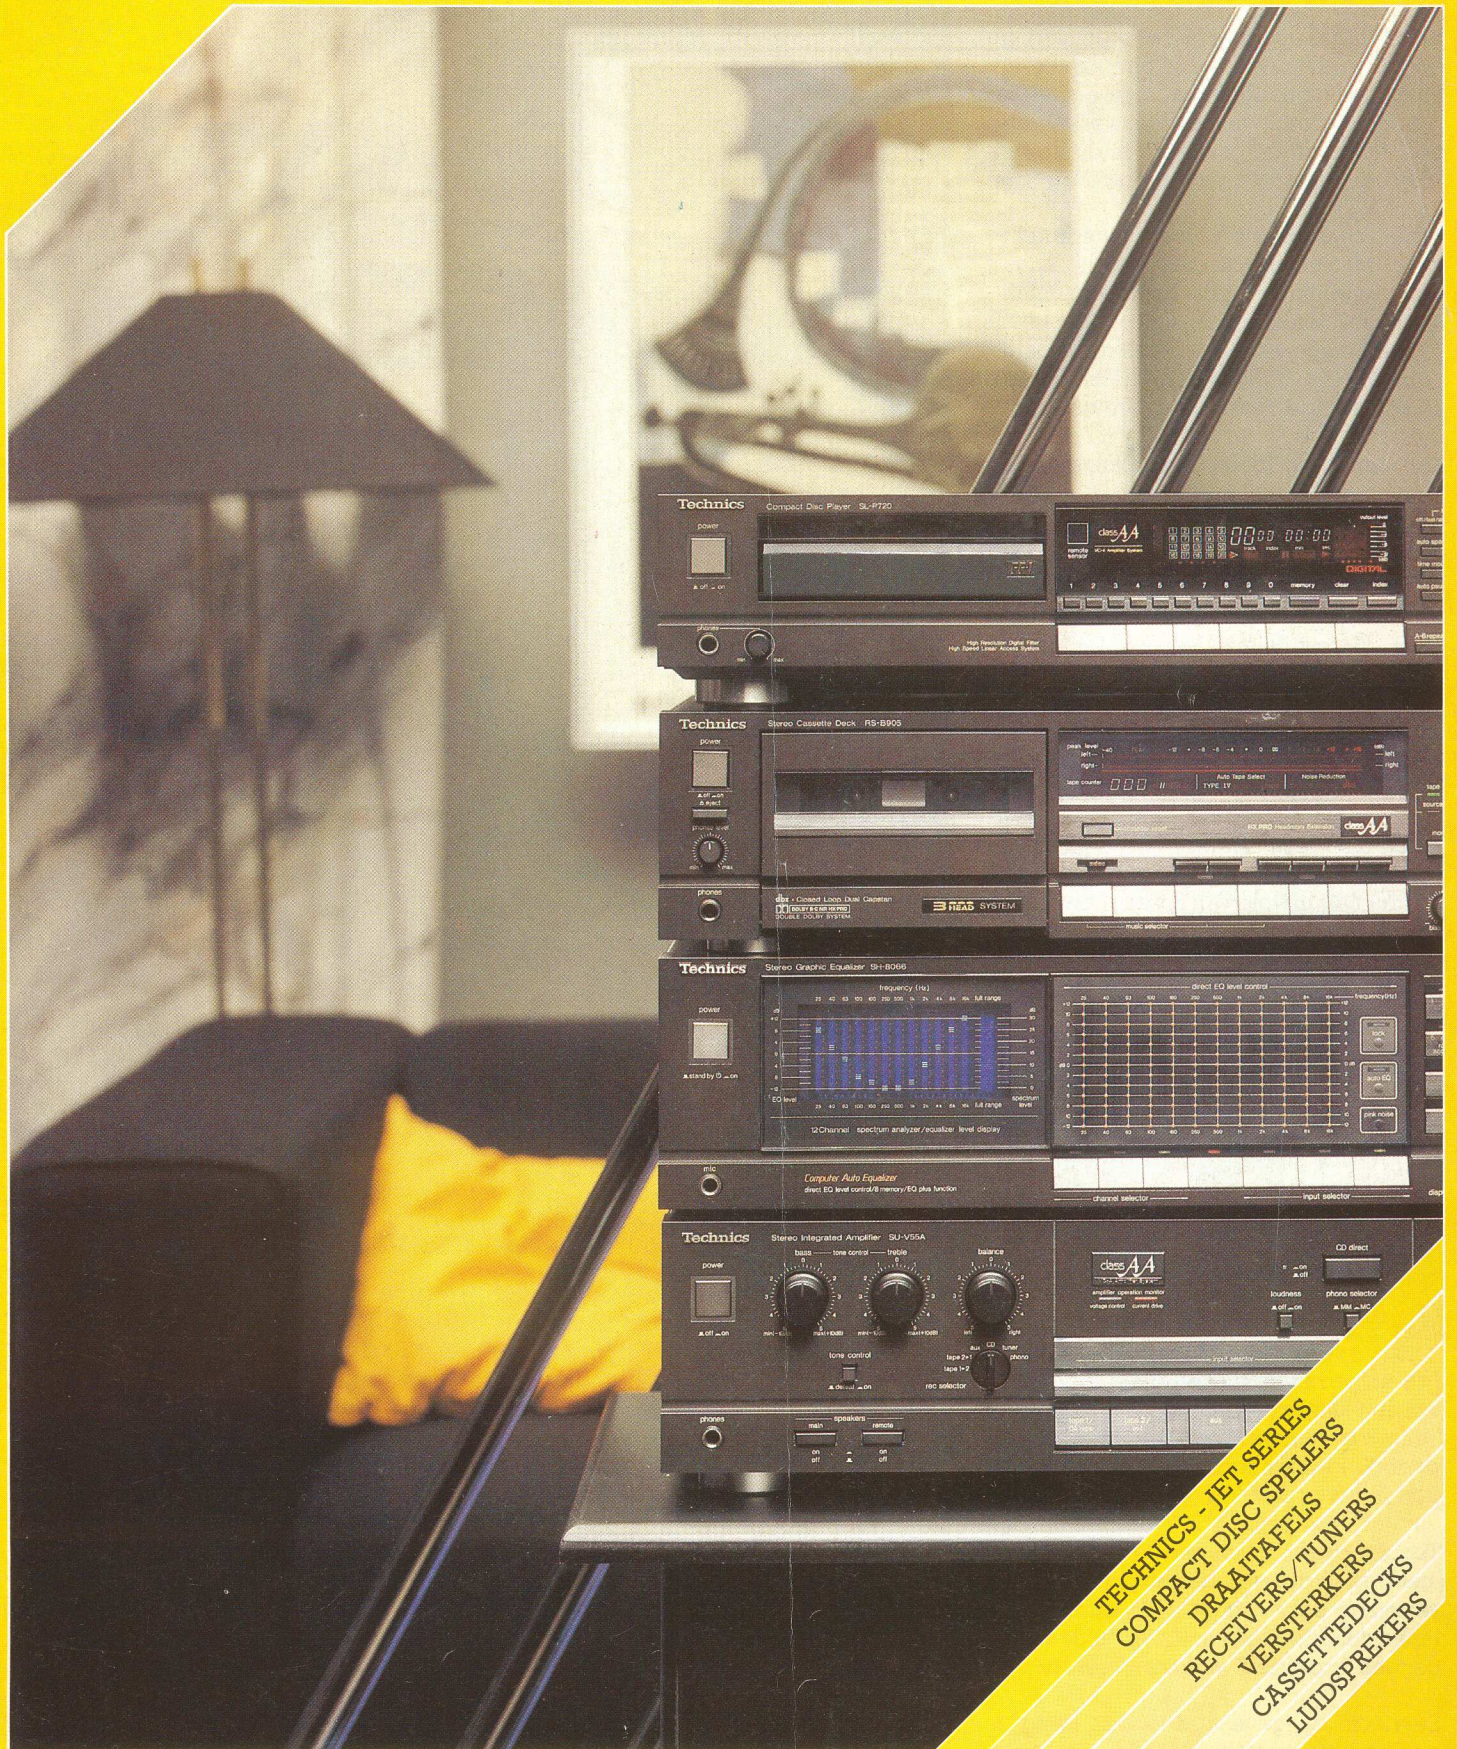

Technics hifi

1987/1988

TECHNICS - JET SERIES
COMPACT DISC SPELERS
DRAAITAFELS
RECEIVERS/TUNERS
CASSETTEDECKS
LUIDSPREKERS