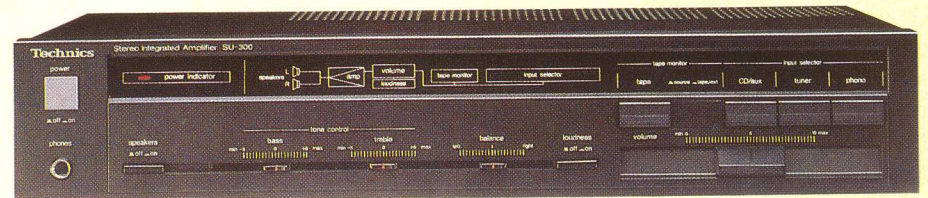

SU-500

2 x 50W

- New Class A versterker.
- Vier luidsprekeraansluitingen.
- Loudnessschakelaar.
- Diverse ingangen waaronder CD.

SU-300

2 x 30W

- Loudnessschakelaar.
- Schuifregelaars hoog/laag/balans.
- Diverse ingangen waaronder CD.

SU-A200

class AA

- 12 Audio/video-ingangen.
- Drie ingangen voor simultaan schakelen van audio en video signalen.
- "Background video" voor kijken en luisteren naar twee verschillende bronnen.
- Subsonic filter.
- Afscherming tegen magnetische interferentie tussen audio/video circuits.
- CD-direct schakeling.