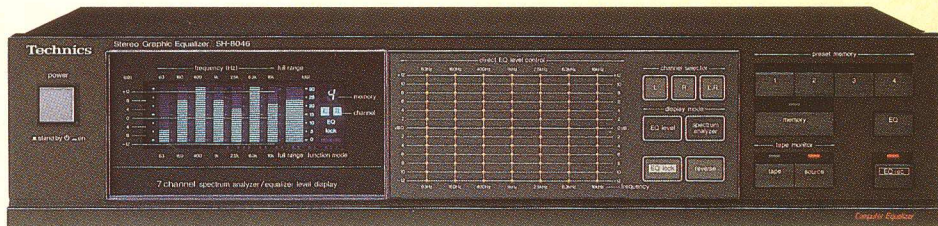

SH-8046

- "Direct-Touch" equalizer.
- 7-Banden (linker en/of rechter kanaal).
- Audiospectrum van 63Hz tot 16kHz.
- 4 Variabele geheugens.
- Tape/monitorschakelaar.
- Reverse-schakelaar.