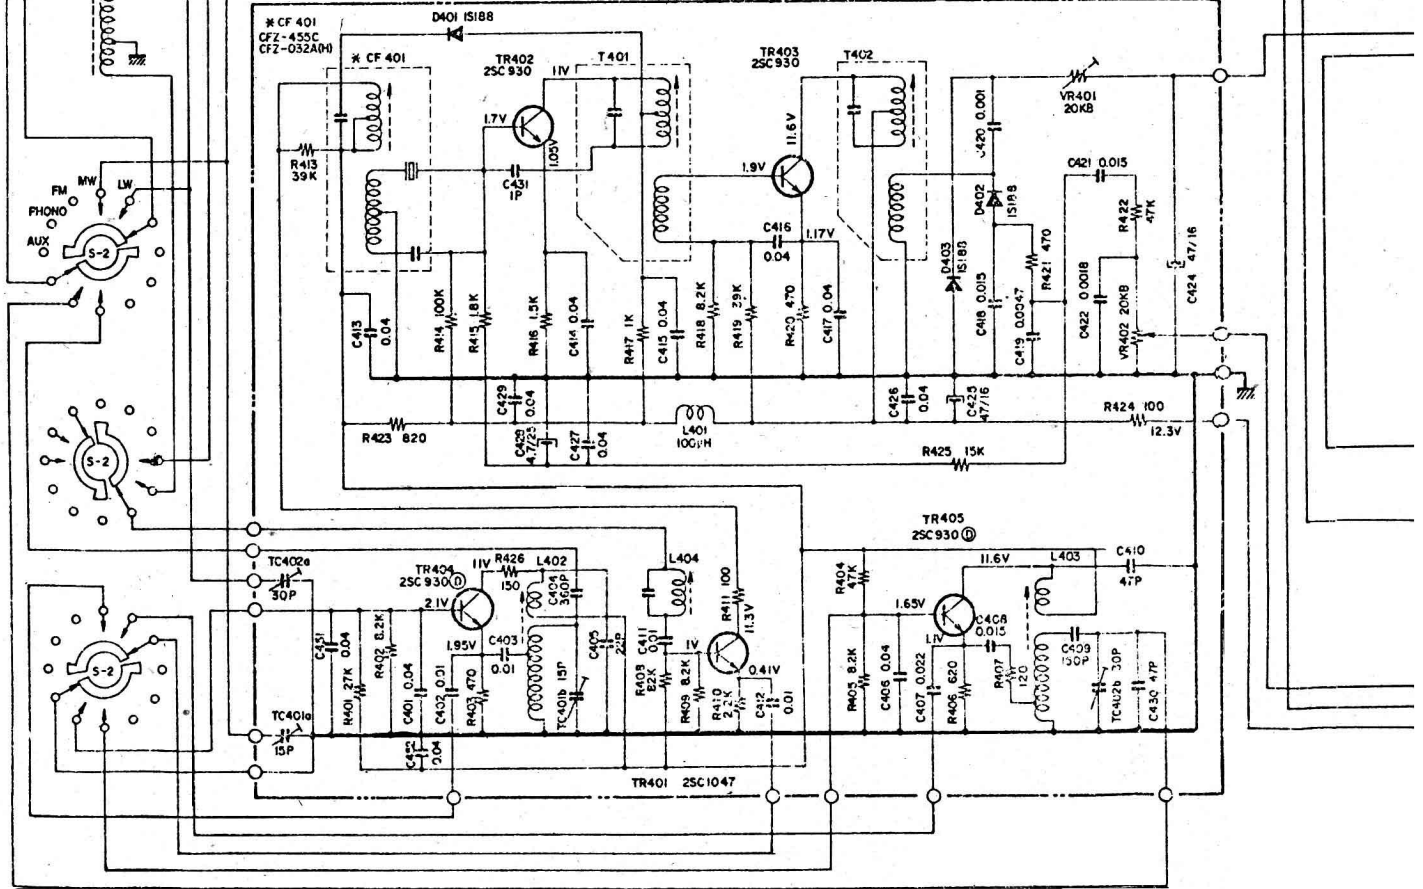

FRONT END 1013

AM IF AMP. PC. BOARD 4013

FM IF AMP P.C. BOARD. 2014