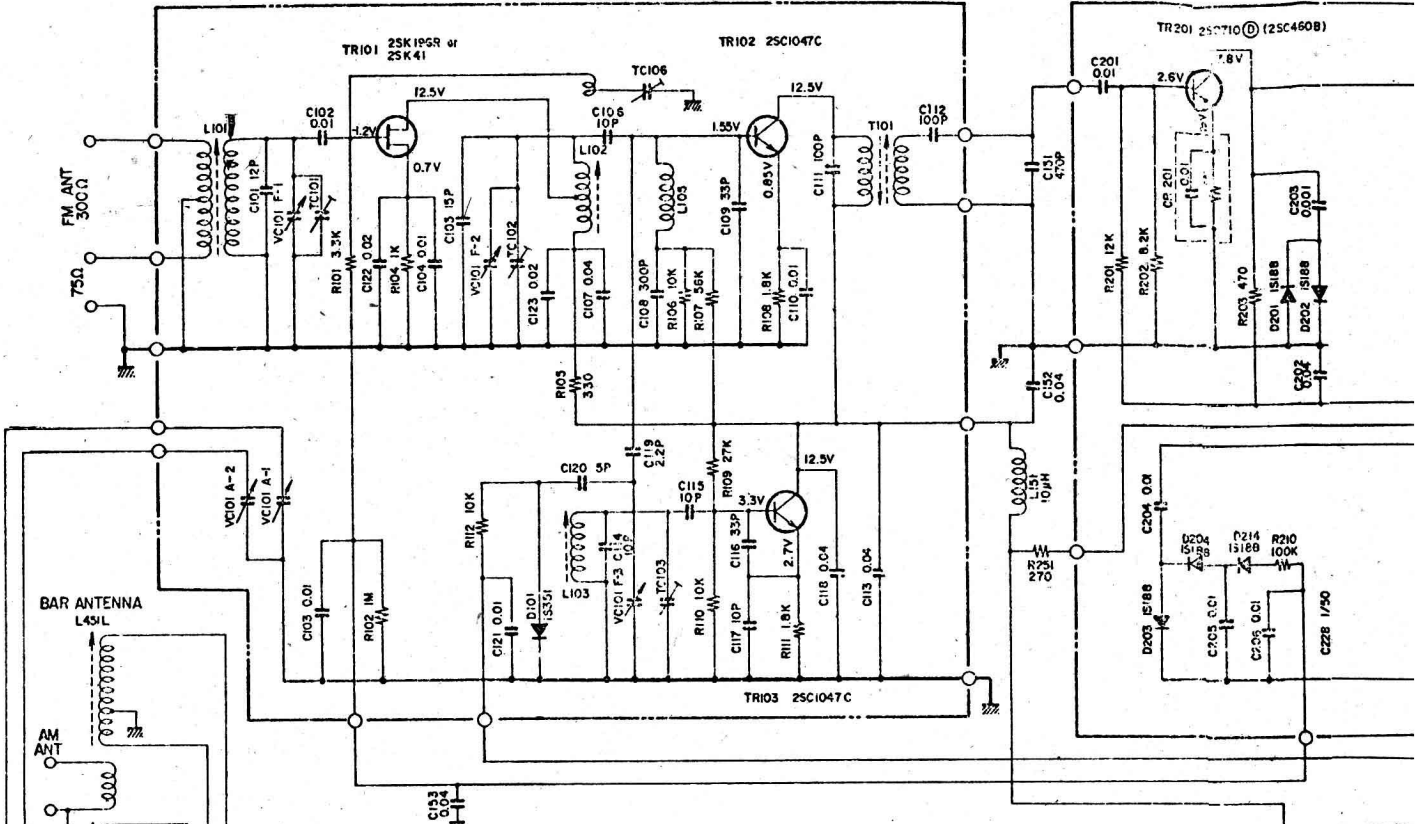

FRONT END 1013

AM IF AMP. PC. BOARD 4013

FM IF AMP P.C. BOARD. 2014